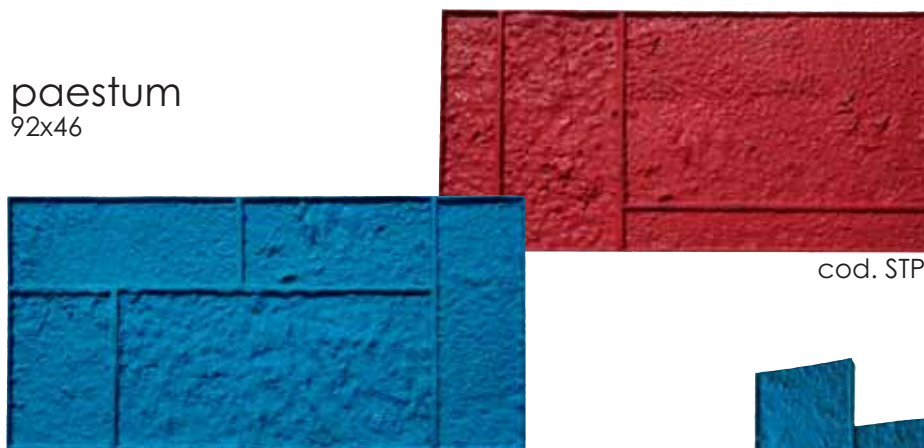

# Stampi pavimento Concrete stamps

pompei  
107x105

cod. STP-193

cod. STP-194

paestum  
92x46

cod. STP-195

cod. STP-196

ercolano  
116x47